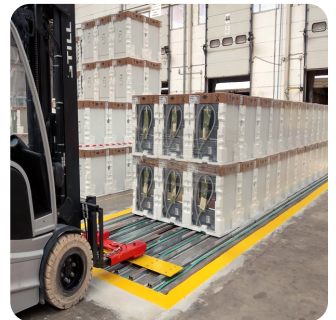

Riserplate Skate

LODAMASTER MERKEZ

Orta Mahalle Ordu Sokak
No:23 A Blok Kat:8 İzPark
Kartal - İstanbul, Türkiye
E-mail: info@lodamaster.com
Office: +90 216 305 05 07

ARGEVİ

Zümrütevler Mh. Ural Sk.
No:14 Kat:2
Maltepe - İstanbul, Türkiye
E-mail: info@argevi.com
Office: +90 216 353 60 10

LODAMASTER TEKNİK

İnönü Mah. Gebze Plastikçiler OSB
9.Cad No:3 41400,
Gebze - Kocaeli, Türkiye
E-mail: info@lodamaster.com
Office: +90 262 502 18 09

LODAMASTER EUROPE

Håndværkervej 26, DK-6270,
Tønder - Danmark
E-mail: europa@lodamaster.com
Office: +45 2910 2776

LODAMASTER POLONYA

Ul. Loteryjki 71, 01-937,
Warszawa - Polska
E-mail: info.pl@lodamaster.com
Office: +48 571 025 775