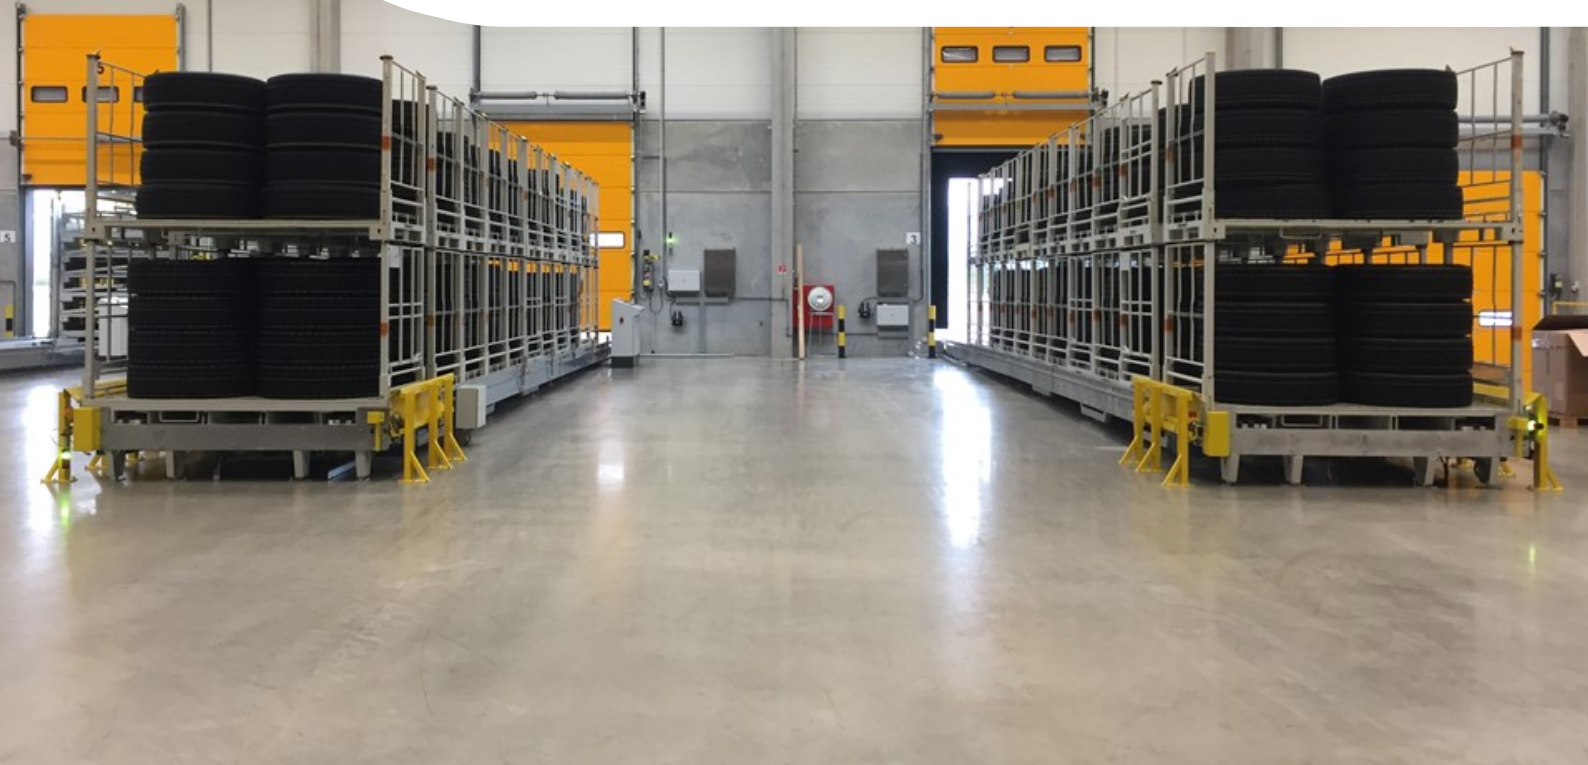

YÜKLEME & BOŞALTMA