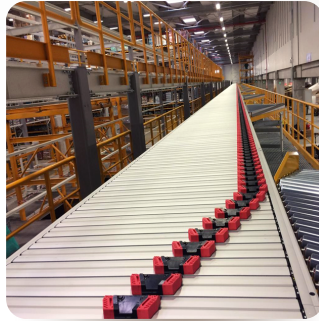

SORTER SİSTEMLERİ

Lodamaster, poşet ambalajlardan karton kutulara kadar geniş bir ürün yelpazesi için sipariş hazırlama, dağıtım ve iade işlemlerinde kullanılan sorter sistemleri sunmakla beraber dünyadaki çeşitli sorter teknolojilerini de sağlayabilmektedir.

Sorter sistemleri, müşterilerimize otomasyonla birlikte çok sayıda ürünü maksimum doğrulukla elleçleme imkanı sunar.

SORTER SİSTEMLERİ

Crossbelt Sorter

Shoe Sorter

Split Tray Sorter

Slide Tray Sorter

Roll-on Sorter