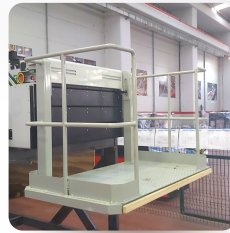

TELESKOPIK KONVEYÖRLER

Teleskopik konveyörler, araç yükleme ve boşaltma işlemlerini güvenli, hızlı ve ekonomik bir şekilde gerçekleştirmek için tasarlanmış araç içine doğru uzayabilen çıkmalardan oluşan konveyörlerdir. Sunduğumuz çeşitli uzunluk ve genişlikteki teleskopik konveyörler ile farklı boyutlardaki ürünlerin römorklardan, konteynerlerden ve kamyonlardan yükleme ve boşaltma işlemlerini kolaylaştırabilirsiniz.

mm cinsinden hesaplanmıştır.

TELESKOPIK KONVEYÖRLER

OPSİYONLAR

Led Işık Köprüsü

Motorlu Tekerlekler

Hidrolik Ünite

Operatör Platformu

Raised Belt

Katlanabilir Ön Uç

DiĞER OPSİYONLAR

- No-go bar
- Harici Enerji Bağlantıları (230 V - 240 V)
- Ters Çevrilebilir Kayış Kontrolü
- Aşırı Uzunluk Sensörü
- Gravity rollers
- Özel Eklentiler

LODAMASTER MERKEZ