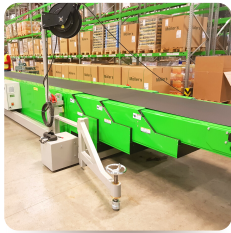

TELESKOPIK KONVEYÖRLER

Teleskopik konveyörler, araç yükleme ve boşaltma işlemlerini güvenli, hızlı ve ekonomik bir şekilde gerçekleştirmek için tasarlanmış araç içine doğru uzayabilen çıkmalardan oluşan konveyörlerdir. Sunduğumuz çeşitli uzunluk ve genişlikteki teleskopik konveyörler ile farklı boyutlardaki ürünlerin römorklardan, konteynerlerden ve kamyonlardan yükleme ve boşaltma işlemlerini kolaylaştırabilirsiniz.

mm cinsinden hesaplanmıştır.

TELESKOPIK KONVEYÖRLER

OPSİYONLAR

Led Işık Köprüsü

Motorlu Tekerlekler

Hidrolik Ünite

Operatör Platformu

Raised Belt