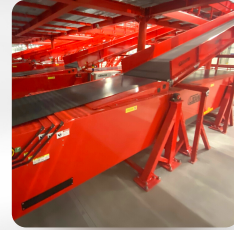

TELESKOPIK KONVEYÖRLER

Teleskopik konveyörler, araç yükleme ve boşaltma işlemlerini güvenli, hızlı ve ekonomik bir şekilde gerçekleştirmek için tasarlanmış araç içine doğru uzayabilen çıkmalardan oluşan konveyörlerdir. Sunduğumuz çeşitli uzunluk ve genişlikteki teleskopik konveyörler ile farklı boyutlardaki ürünlerin römorklardan, konteynerlerden ve kamyonlardan yükleme ve boşaltma işlemlerini kolaylaştırabilirsiniz.

mm cinsinden hesaplanmıştır.

TELESKOPIK KONVEYÖRLER

OPSİYONLAR

Led Işık Köprüsü

Motorlu Tekerlekler

Hidrolik Ünite

Operatör Platformu

Raised Belt