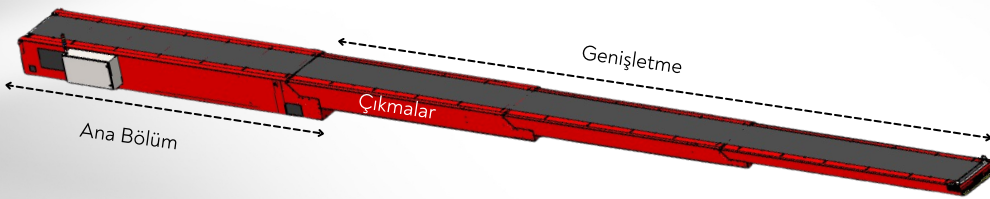

TELESKOPIK KONVEYÖRLER

Teleskopik konveyörler, araç yükleme ve boşaltma işlemlerini güvenli, hızlı ve ekonomik bir şekilde gerçekleştirmek için tasarlanmış araç içine doğru uzayabilen çıkmalardan oluşan konveyörlerdir. Sunduğumuz çeşitli uzunluk ve genişlikteki teleskopik konveyörler ile farklı boyutlardaki ürünlerin römorklardan, konteynerlerden ve kamyonlardan yükleme ve boşaltma işlemlerini kolaylaştırabilirsiniz.

Lodamaster teleskopik konveyörleri hem bantlı hem de rulolu olarak üretilmektedir.

Temel	Çıkma	Genişletme	Toplam Uzunluk
5.000	2	7.000	12.000
5.000	3	10.000	15.000
6.000	2	7.000	13.000
6.000	3	13.000	19.000
7.000	2	9.000	16.000
7.000	3	15.000	22.000